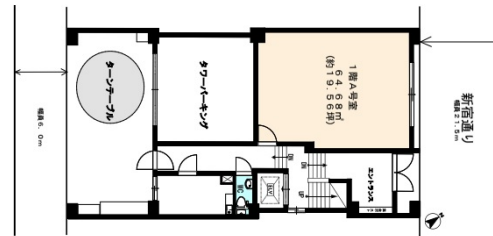

## 物件MAP

賃貸条件	
月額賃料	684,600円 (税別)
坪数	19.56坪
坪単価	35,000円 (税別)
共益費	賃料に含む
礼金	無し
敷金 (保証金)	8ヶ月
階数	1階 (A)
入居可能日	即日

ビル情報	
所在地	東京都新宿区新宿1-2-8
最寄り駅	東京メトロ丸ノ内線 新宿御苑前駅 徒歩1分 都営新宿線 新宿三丁目駅 徒歩7分 東京メトロ丸ノ内線 四谷三丁目駅 徒歩8分 都営新宿線 曙橋駅 徒歩13分
エリア	新宿・新宿御苑エリア
竣工	1972年11月
耐震	旧耐震基準
階数	地上10階
用途	事務所/店舗
構造	SRC造、一部RC造

設備情報	
エレベーター	1基
空調	個別空調
OAフロア	タイルカーペット
基準階天井高	2,500mm
光ファイバー	有り
トイレ	男女別・室外
セキュリティ	有り
駐車場	有り