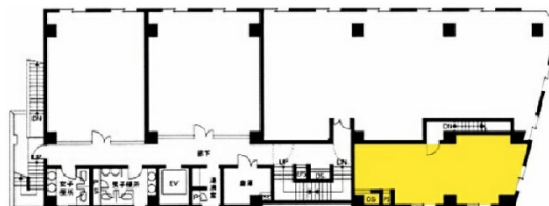

新宿加藤ビルディング 2階17.78坪

東京都新宿区新宿1-26-6

物件MAP

賃貸条件	
月額賃料	相談
坪数	17.78坪
坪単価	相談
共益費	53,340円
礼金	無し
敷金（保証金）	12ヶ月
階数	2階
入居可能日	相談

ビル情報	
所在地	東京都新宿区新宿1-26-6
最寄り駅	東京メトロ丸ノ内線 新宿御苑前駅 徒歩6分 東京メトロ丸ノ内線 四谷三丁目駅 徒歩8分 都営新宿線 曙橋駅 徒歩10分 都営新宿線 新宿三丁目駅 徒歩10分
エリア	新宿・新宿御苑エリア
竣工	1983年3月
耐震	新耐震基準
階数	地上8階
用途	事務所/店舗
構造	SRC造

設備情報	
エレベーター	1基
空調	
OAフロア	OAフロア
基準階天井高	2,400mm
光ファイバー	有り
トイレ	男女別・室外
セキュリティ	有り
駐車場	有り