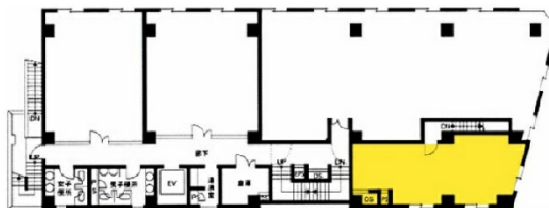

# 新宿加藤ビルディング 2階17.78坪

東京都新宿区新宿1-26-6

## 物件MAP

賃貸条件	
月額賃料	相談
坪数	17.78坪
坪単価	相談
共益費	53,340円
礼金	無し
敷金（保証金）	12ヶ月
階数	2階
入居可能日	相談

ビル情報	
所在地	東京都新宿区新宿1-26-6
最寄り駅	東京メトロ丸ノ内線 新宿御苑前駅 徒歩6分 東京メトロ丸ノ内線 四谷三丁目駅 徒歩8分 都営新宿線 曙橋駅 徒歩10分 都営新宿線 新宿三丁目駅 徒歩10分
エリア	新宿・新宿御苑エリア
竣工	1983年3月
耐震	新耐震基準
階数	地上8階
用途	事務所/店舗
構造	SRC造