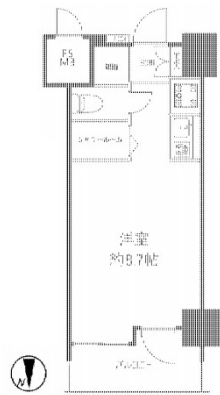

ルネ御苑プラザ 6階6.54坪

東京都新宿区新宿1-24-7

物件MAP

賃貸条件	
月額賃料	104,545円 (税別)
坪数	6.54坪
坪単価	15,985円 (税別)
共益費	無し
礼金	無し
敷金 (保証金)	3ヶ月
階数	6階 (623)
入居可能日	相談

ビル情報	
所在地	東京都新宿区新宿1-24-7
最寄り駅	東京メトロ丸ノ内線 新宿御苑前駅 徒歩3分 東京メトロ副都心線 新宿三丁目駅 徒歩8分 都営新宿線 新宿三丁目駅 徒歩8分
エリア	新宿・新宿御苑エリア
竣工	1986年2月
耐震	新耐震基準
階数	地上14階 地下1階
用途	事務所
構造	S造

設備情報	
エレベーター	1基
空調	個別空調
OAフロア	その他
基準階天井高	
光ファイバー	有り
トイレ	男女共用・室内
セキュリティ	無し
駐車場	有り