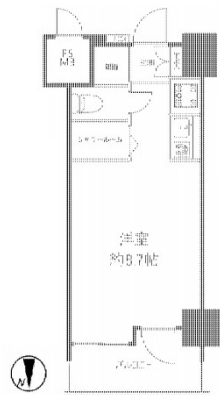

## 物件MAP

賃貸条件	
月額賃料	104,545円 (税別)
坪数	6.54坪
坪単価	15,985円 (税別)
共益費	無し
礼金	無し
敷金 (保証金)	3ヶ月
階数	6階 (623)
入居可能日	相談

ビル情報	
所在地	東京都新宿区新宿1-24-7
最寄り駅	東京メトロ丸ノ内線 新宿御苑前駅 徒歩3分 東京メトロ副都心線 新宿三丁目駅 徒歩8分 都営新宿線 新宿三丁目駅 徒歩8分
エリア	新宿・新宿御苑エリア
竣工	1986年2月
耐震	新耐震基準
階数	地上14階 地下1階
用途	事務所
構造	S造