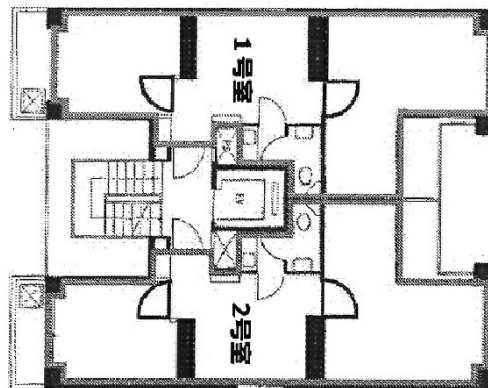

# 新宿ガーデンビル 1階13.08坪

東京都新宿区新宿1-24-11

## 物件MAP

賃貸条件	
月額賃料	2,092,800円 (税別)
坪数	13.08坪
坪単価	160,000円 (税別)
共益費	賃料に含む
礼金	1ヶ月
敷金 (保証金)	5ヶ月
階数	1階 (102)
入居可能日	即日

ビル情報	
所在地	東京都新宿区新宿1-24-11
最寄り駅	東京メトロ丸ノ内線 新宿御苑前駅 徒歩5分
エリア	新宿・新宿御苑エリア
竣工	1979年8月
耐震	旧耐震基準
階数	地上7階 地下1階
用途	事務所
構造	S造

設備情報	
エレベーター	1基
空調	個別空調
OAフロア	タイルカーペット
基準階天井高	2,400mm
光ファイバー	有り
トイレ	男女共用・室内
セキュリティ	有り
駐車場	有り