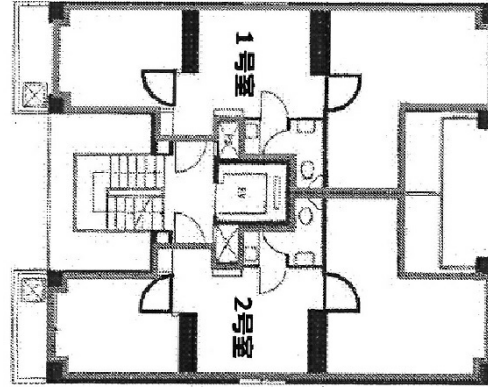

# 新宿ガーデンビル 1階13.08坪

東京都新宿区新宿1-24-11

物件MAP

賃貸条件	
月額賃料	2,092,800円（税別）
坪数	13.08坪
坪単価	160,000円（税別）
共益費	賃料に含む
礼金	1ヶ月
敷金（保証金）	5ヶ月
階数	1階（102）
入居可能日	即日

ビル情報	
所在地	東京都新宿区新宿1-24-11
最寄り駅	東京メトロ丸ノ内線 新宿御苑前駅 徒歩5分
エリア	新宿・新宿御苑エリア
竣工	1979年8月
耐震	旧耐震基準
階数	地上7階 地下1階
用途	事務所
構造	S造

設備情報	
エレベーター	1基
空調	個別空調
OAフロア	タイルカーペット
基準階天井高	2,400mm
光ファイバー	有り
トイレ	男女共用・室内
セキュリティ	有り
駐車場	有り

事務所移転の簡単検索サイト

Quick Service

クイックサービス

新宿ガーデンビル 1階13.08坪 東京都新宿区新宿1-24-11

新宿・新宿御苑エリア（ビルID：0011642）の賃貸オフィス

貸事務所・レンタルオフィス・オフィス移転ならQuickService