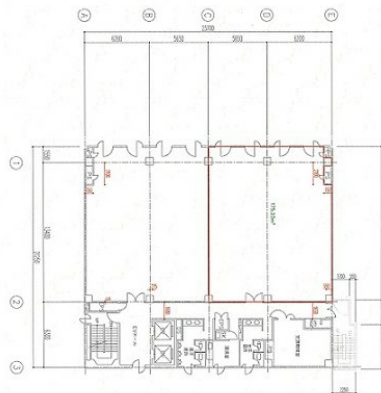

BN御苑ビル 6階113.76坪

東京都新宿区新宿1-17-11

物件MAP

賃貸条件	
坪数	113.76坪
階数	6階
入居可能日	
ビル情報	
所在地	東京都新宿区新宿1-17-11
最寄り駅	東京メトロ丸ノ内線 新宿御苑前駅 徒歩2分 都営新宿線 新宿三丁目駅 徒歩6分 東京メトロ丸ノ内線 四谷三丁目駅 徒歩11分 JR中央・総武線 千駄ヶ谷駅 徒歩12分
エリア	新宿・新宿御苑エリア
竣工	1989年1月
耐震	新耐震基準
階数	地上7階
用途	事務所
構造	SRC造
設備情報	
エレベーター	2基
空調	セントラル空調
OAフロア	その他
基準階天井高	2,600mm
光ファイバー	無し
トイレ	男女別・室外
セキュリティ	無し
駐車場	有り

事務所移転の簡単検索サイト

Quick Service

クイックサービス

BN御苑ビル 6階113.76坪 東京都新宿区新宿1-17-11

新宿・新宿御苑エリア (ビルID: 0011620) の賃貸オフィス

貸事務所・レンタルオフィス・オフィス移転なら**QuickService**

物件詳細はこちらから

0120-55-2620