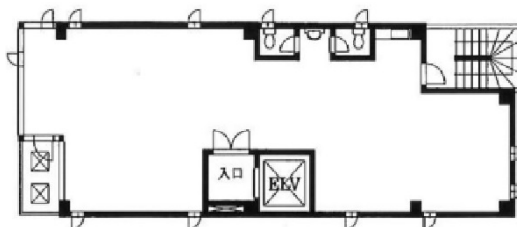

## 物件MAP

賃貸条件	
月額賃料	447,760円 (税別)
坪数	30.88坪
坪単価	14,500円 (税別)
共益費	賃料に含む
礼金	2ヶ月
敷金 (保証金)	6ヶ月
階数	2階
入居可能日	相談

ビル情報	
所在地	東京都新宿区新宿1-15-11
最寄り駅	東京メトロ丸ノ内線 新宿御苑前駅 徒歩3分 都営新宿線 新宿三丁目駅 徒歩5分 JR山手線 新宿駅 徒歩12分 東京メトロ副都心線 東新宿駅 徒歩12分
エリア	新宿・新宿御苑エリア
竣工	1987年7月
耐震	新耐震基準
階数	地上9階 地下1階
用途	店舗
構造	調査中