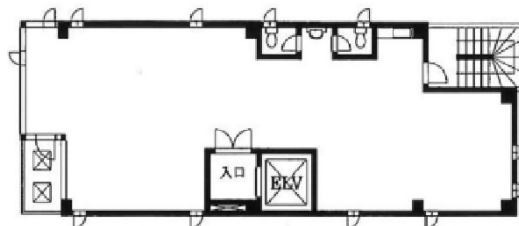

## 物件MAP

賃貸条件	
月額賃料	447,760円 (税別)
坪数	30.88坪
坪単価	14,500円 (税別)
共益費	賃料に含む
礼金	2ヶ月
敷金 (保証金)	6ヶ月
階数	2階
入居可能日	相談

ビル情報	
所在地	東京都新宿区新宿1-15-11
最寄り駅	東京メトロ丸ノ内線 新宿御苑前駅 徒歩3分 都営新宿線 新宿三丁目駅 徒歩5分 JR山手線 新宿駅 徒歩12分 東京メトロ副都心線 東新宿駅 徒歩12分
エリア	新宿・新宿御苑エリア
竣工	1987年7月
耐震	新耐震基準
階数	地上9階 地下1階
用途	店舗
構造	調査中