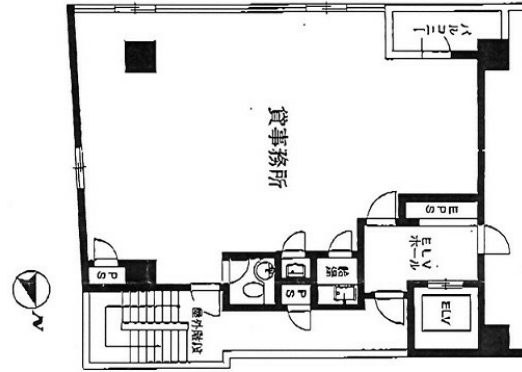

新宿KMビル 10階15.87坪

東京都新宿区新宿1-14-5

物件MAP

賃貸条件	
月額賃料	285,660円 (税別)
坪数	15.87坪
坪単価	18,000円 (税別)
共益費	賃料に含む
礼金	1ヶ月
敷金 (保証金)	6ヶ月
階数	10階 (1001)
入居可能日	即日

ビル情報	
所在地	東京都新宿区新宿1-14-5
最寄り駅	東京メトロ丸ノ内線 新宿御苑前駅 徒歩1分 東京メトロ丸ノ内線 新宿三丁目駅 徒歩5分 都営新宿線 新宿三丁目駅 徒歩5分 東京メトロ副都心線 新宿三丁目駅 徒歩5分
エリア	新宿・新宿御苑エリア
竣工	1994年1月
耐震	新耐震基準
階数	地上10階
用途	事務所
構造	S造

設備情報	
エレベーター	1基
空調	個別空調
OAフロア	その他
基準階天井高	
光ファイバー	無し
トイレ	男女別・室外
セキュリティ	無し
駐車場	無し