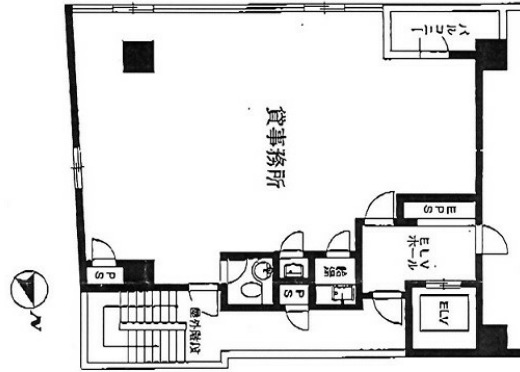

新宿KMビル 10階15.87坪

東京都新宿区新宿1-14-5

物件MAP

賃貸条件	
月額賃料	285,660円 (税別)
坪数	15.87坪
坪単価	18,000円 (税別)
共益費	賃料に含む
礼金	1ヶ月
敷金 (保証金)	6ヶ月
階数	10階 (1001)
入居可能日	即日

ビル情報	
所在地	東京都新宿区新宿1-14-5
最寄り駅	東京メトロ丸ノ内線 新宿御苑前駅 徒歩1分 東京メトロ丸ノ内線 新宿三丁目駅 徒歩5分 都営新宿線 新宿三丁目駅 徒歩5分 東京メトロ副都心線 新宿三丁目駅 徒歩5分
エリア	新宿・新宿御苑エリア
竣工	1994年1月
耐震	新耐震基準
階数	地上10階
用途	事務所
構造	S造

設備情報	
エレベーター	1基
空調	個別空調
OAフロア	その他
基準階天井高	
光ファイバー	無し
トイレ	男女別・室外
セキュリティ	無し
駐車場	無し

事務所移転の簡単検索サイト

Quick Service

クイックサービス

新宿KMビル 10階15.87坪 東京都新宿区新宿1-14-5

新宿・新宿御苑エリア (ビルID: 0011604) の賃貸オフィス

貸事務所・レンタルオフィス・オフィス移転なら**QuickService**