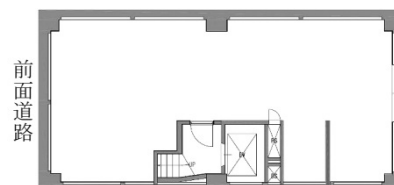

# KOA新宿 地下1階21.58坪

東京都新宿区新宿1-14-10

## 物件MAP

賃貸条件	
月額賃料	345,280円 (税別)
坪数	21.58坪
坪単価	16,000円 (税別)
共益費	賃料に含む
礼金	1ヶ月
敷金 (保証金)	7ヶ月
階数	B1階
入居可能日	相談

ビル情報	
所在地	東京都新宿区新宿1-14-10
最寄り駅	東京メトロ丸ノ内線 新宿御苑前駅 徒歩2分 東京メトロ副都心線 新宿三丁目駅 徒歩6分 都営新宿線 新宿三丁目駅 徒歩6分 JR中央・総武線 新宿駅 徒歩14分 JR山手線 新宿駅 徒歩14分
エリア	新宿・新宿御苑エリア
竣工	1987年5月
耐震	新耐震基準
階数	地上5階 地下1階
用途	店舗
構造	S造