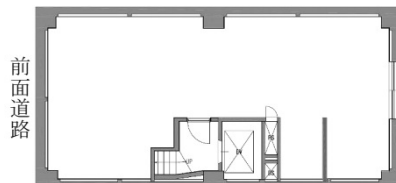

KOA新宿 地下1階21.58坪

東京都新宿区新宿1-14-10

物件MAP

賃貸条件	
月額賃料	345,280円（税別）
坪数	21.58坪
坪単価	16,000円（税別）
共益費	賃料に含む
礼金	1ヶ月
敷金（保証金）	7ヶ月
階数	B1階
入居可能日	相談

ビル情報	
所在地	東京都新宿区新宿1-14-10
最寄り駅	東京メトロ丸ノ内線 新宿御苑前駅 徒歩2分 東京メトロ副都心線 新宿三丁目駅 徒歩6分 都営新宿線 新宿三丁目駅 徒歩6分 JR中央・総武線 新宿駅 徒歩14分 JR山手線 新宿駅 徒歩14分
エリア	新宿・新宿御苑エリア
竣工	1987年5月
耐震	新耐震基準
階数	地上5階 地下1階
用途	店舗
構造	S造

設備情報	
エレベーター	1基
空調	個別空調
OAフロア	タイルカーペット
基準階天井高	
光ファイバー	無し
トイレ	男女共用・室内
セキュリティ	無し
駐車場	無し

KOA新宿 地下1階21.58坪 東京都新宿区新宿1-14-10

新宿・新宿御苑エリア（ビルID：0011598）の賃貸オフィス

貸事務所・レンタルオフィス・オフィス移転ならQuickService

物件詳細はこちらから

 0120-55-2620