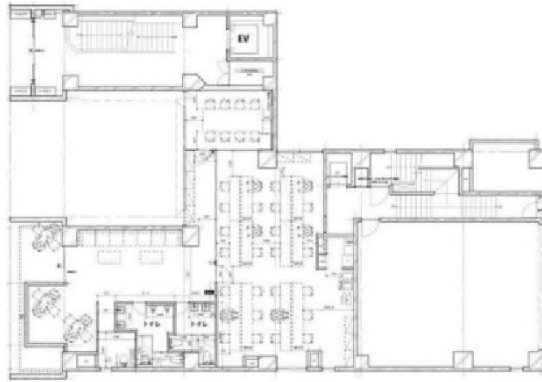

Uni-works新宿御苑 1階48.88坪

東京都新宿区新宿1-12-5

48.88坪

物件MAP

賃貸条件	
坪数	48.88坪
階数	1階
入居可能日	
ビル情報	
所在地	東京都新宿区新宿1-12-5
最寄り駅	東京メトロ丸ノ内線 新宿御苑前駅 徒歩1分
エリア	新宿・新宿御苑エリア
竣工	1985年4月
耐震	新耐震基準
階数	地上6階 地下2階
用途	事務所
構造	SRC造
設備情報	
エレベーター	
空調	個別空調
OAフロア	OAフロア
基準階天井高	3,000mm
光ファイバー	無し
トイレ	調査中
セキュリティ	無し
駐車場	無し