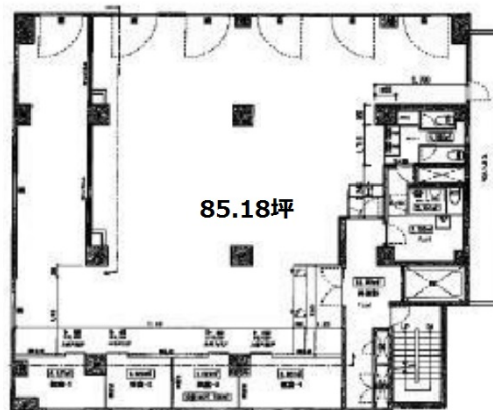

# オスカカテリーナビル 2階85.21坪

東京都新宿区新宿1-12-12

物件MAP

| 賃貸条件   |                                                               |
|--------|---------------------------------------------------------------|
| 坪数     | 85.21坪                                                        |
| 階数     | 2階                                                            |
| 入居可能日  |                                                               |
| ビル情報   |                                                               |
| 所在地    | 東京都新宿区新宿1-12-12                                               |
| 最寄り駅   | 東京メトロ丸ノ内線 新宿御苑前駅 徒歩2分<br>都営新宿線 新宿三丁目駅 徒歩9分<br>JR山手線 新宿駅 徒歩15分 |
| エリア    | 新宿・新宿御苑エリア                                                    |
| 竣工     | 1988年4月                                                       |
| 耐震     | 新耐震基準                                                         |
| 階数     | 地上9階 地下1階                                                     |
| 用途     | 事務所                                                           |
| 構造     | SRC造                                                          |
| 設備情報   |                                                               |
| エレベーター | 1基                                                            |
| 空調     | 個別空調                                                          |
| OAフロア  | OAフロア                                                         |
| 基準階天井高 |                                                               |
| 光ファイバー | 無し                                                            |
| トイレ    | 男女別・室外                                                        |
| セキュリティ | 無し                                                            |
| 駐車場    | 無し                                                            |