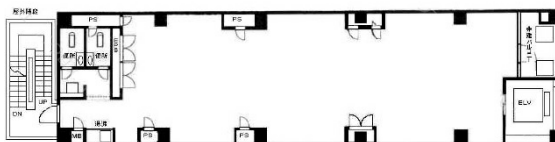

岡田ビル 8階35.85坪

東京都新宿区新宿1-10-5

物件MAP

賃貸条件	
月額賃料	448,125円 (税別)
坪数	35.85坪
坪単価	12,500円 (税別)
共益費	89,625円
礼金	無し
敷金 (保証金)	8ヶ月
階数	8階
入居可能日	即日

ビル情報	
所在地	東京都新宿区新宿1-10-5
最寄り駅	東京メトロ丸ノ内線 新宿御苑前駅 徒歩1分 東京メトロ丸ノ内線 四谷三丁目駅 徒歩8分 都営新宿線 新宿三丁目駅 徒歩10分 JR山手線 新宿駅 徒歩15分
エリア	新宿・新宿御苑エリア
竣工	1989年4月
耐震	新耐震基準
階数	地上9階 地下1階
用途	事務所
構造	S造

設備情報	
エレベーター	1基
空調	個別空調
OAフロア	OAフロア
基準階天井高	2,430mm
光ファイバー	有り
トイレ	男女別・室内
セキュリティ	有り
駐車場	無し