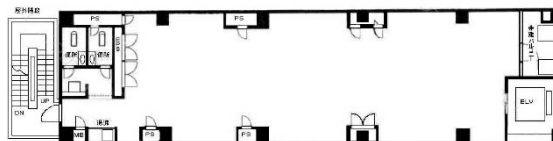

# 岡田ビル 8階35.85坪

東京都新宿区新宿1-10-5

## 物件MAP

賃貸条件	
月額賃料	448,125円 (税別)
坪数	35.85坪
坪単価	12,500円 (税別)
共益費	89,625円
礼金	無し
敷金 (保証金)	8ヶ月
階数	8階
入居可能日	即日

ビル情報	
所在地	東京都新宿区新宿1-10-5
最寄り駅	東京メトロ丸ノ内線 新宿御苑前駅 徒歩1分 東京メトロ丸ノ内線 四谷三丁目駅 徒歩8分 都営新宿線 新宿三丁目駅 徒歩10分 JR山手線 新宿駅 徒歩15分
エリア	新宿・新宿御苑エリア
竣工	1989年4月
耐震	新耐震基準
階数	地上9階 地下1階
用途	事務所
構造	S造

設備情報	
エレベーター	1基
空調	個別空調
OAフロア	OAフロア
基準階天井高	2,430mm
光ファイバー	有り
トイレ	男女別・室内
セキュリティ	有り
駐車場	無し

事務所移転の簡単検索サイト

Quick Service

クイックサービス

岡田ビル 8階35.85坪 東京都新宿区新宿1-10-5

新宿・新宿御苑エリア (ビルID: 0011573) の賃貸オフィス

貸事務所・レンタルオフィス・オフィス移転ならQuickService