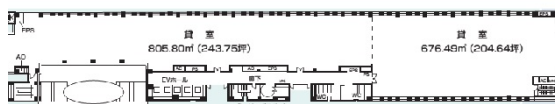

信濃町煉瓦館 4階190.01坪

東京都新宿区信濃町35-1

物件MAP

賃貸条件	
月額賃料	相談
坪数	190.01坪
坪単価	相談
共益費	相談
礼金	無し
敷金（保証金）	相談
階数	4階
入居可能日	2024年9月

ビル情報	
所在地	東京都新宿区信濃町35-1
最寄り駅	JR中央・総武線 信濃町駅 徒歩1分 都営大江戸線 国立競技場駅 徒歩6分 JR中央・総武線 千駄ヶ谷駅 徒歩9分 東京メトロ丸ノ内線 四谷三丁目駅 徒歩10分
エリア	四谷・市ヶ谷・飯田橋エリア
竣工	1995年5月
耐震	新耐震基準
階数	地上6階
用途	事務所
構造	SRC造

設備情報	
エレベーター	3基
空調	個別空調
OAフロア	その他
基準階天井高	2,600mm
光ファイバー	有り
トイレ	男女別・室外
セキュリティ	有り
駐車場	有り