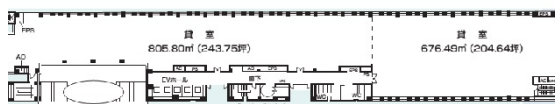

# 信濃町煉瓦館 4階190.01坪

東京都新宿区信濃町35-1

## 物件MAP

賃貸条件	
月額賃料	相談
坪数	190.01坪
坪単価	相談
共益費	相談
礼金	無し
敷金（保証金）	相談
階数	4階
入居可能日	2024年9月

ビル情報	
所在地	東京都新宿区信濃町35-1
最寄り駅	JR中央・総武線 信濃町駅 徒歩1分 都営大江戸線 国立競技場駅 徒歩6分 JR中央・総武線 千駄ヶ谷駅 徒歩9分 東京メトロ丸ノ内線 四谷三丁目駅 徒歩10分
エリア	四谷・市ヶ谷・飯田橋エリア
竣工	1995年5月
耐震	新耐震基準
階数	地上6階
用途	事務所
構造	SRC造