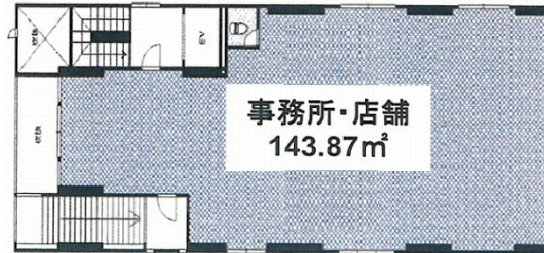

# 寿光ビル 2階43.52坪

東京都新宿区住吉町5-5

## 物件MAP

賃貸条件	
月額賃料	696,320円 (税別)
坪数	43.52坪
坪単価	16,000円 (税別)
共益費	無し
礼金	無し
敷金 (保証金)	8ヶ月
階数	2階
入居可能日	即日

ビル情報	
所在地	東京都新宿区住吉町5-5
最寄り駅	都営新宿線 曙橋駅 徒歩2分 東京メトロ丸ノ内線 四谷三丁目駅 徒歩8分 都営大江戸線 牛込柳町駅 徒歩15分
エリア	四谷・市ヶ谷・飯田橋エリア
竣工	2013年6月
耐震	新耐震基準
階数	地上5階
用途	事務所/店舗
構造	RC造