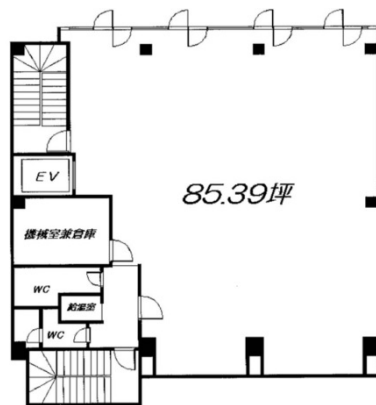

ISEビル 5階85.39坪

東京都新宿区住吉町1-16

物件MAP

賃貸条件	
坪数	85.39坪
階数	5階
入居可能日	
ビル情報	
所在地	東京都新宿区住吉町1-16
最寄り駅	都営新宿線 曙橋駅 徒歩1分 東京メトロ丸ノ内線 四谷三丁目駅 徒歩7分 都営大江戸線 牛込柳町駅 徒歩11分 都営大江戸線 若松河田駅 徒歩11分
エリア	四谷・市ヶ谷・飯田橋エリア
竣工	1981年9月
耐震	旧耐震基準
階数	地上7階
用途	事務所
構造	SRC造
設備情報	
エレベーター	1基
空調	個別空調
OAフロア	OAフロア
基準階天井高	
光ファイバー	有り
トイレ	男女別・室外
セキュリティ	有り
駐車場	有り