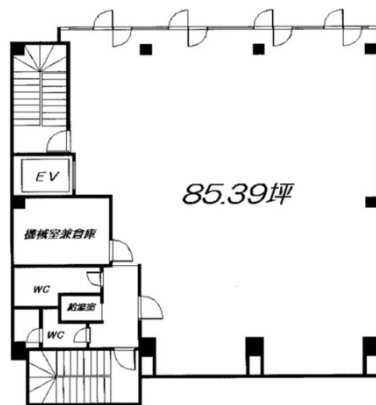

# ISEビル 5階85.39坪

東京都新宿区住吉町1-16

## 物件MAP

賃貸条件	
坪数	85.39坪
階数	5階
入居可能日	

ビル情報	
所在地	東京都新宿区住吉町1-16
最寄り駅	都営新宿線 曙橋駅 徒歩1分 東京メトロ丸ノ内線 四谷三丁目駅 徒歩7分 都営大江戸線 牛込柳町駅 徒歩11分 都営大江戸線 若松河田駅 徒歩11分
エリア	四谷・市ヶ谷・飯田橋エリア
竣工	1981年9月
耐震	旧耐震基準
階数	地上7階
用途	事務所
構造	SRC造