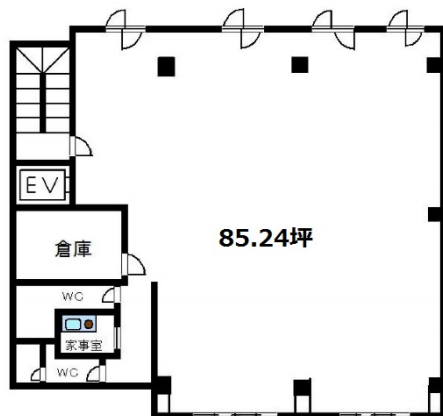

ISEビル 7階85.24坪

東京都新宿区住吉町1-16

物件MAP

賃貸条件	
坪数	85.24坪
階数	7階
入居可能日	
ビル情報	
所在地	東京都新宿区住吉町1-16
最寄り駅	都営新宿線 曙橋駅 徒歩1分 東京メトロ丸ノ内線 四谷三丁目駅 徒歩7分 都営大江戸線 牛込柳町駅 徒歩11分 都営大江戸線 若松河田駅 徒歩11分
エリア	四谷・市ヶ谷・飯田橋エリア
竣工	1981年9月
耐震	旧耐震基準
階数	地上7階
用途	事務所
構造	SRC造
設備情報	
エレベーター	1基
空調	個別空調
OAフロア	OAフロア
基準階天井高	
光ファイバー	有り
トイレ	男女別・室外
セキュリティ	有り
駐車場	有り