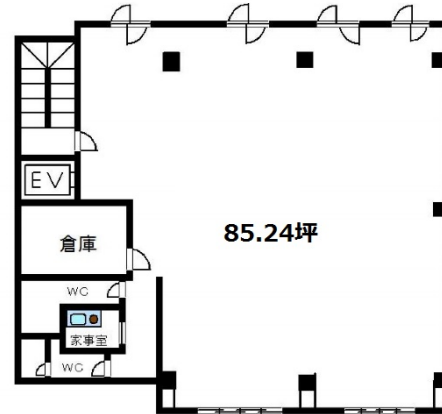

# ISEビル 7階85.24坪

東京都新宿区住吉町1-16

物件MAP

賃貸条件	
坪数	85.24坪
階数	7階
入居可能日	
ビル情報	
所在地	東京都新宿区住吉町1-16
最寄り駅	都営新宿線 曙橋駅 徒歩1分 東京メトロ丸ノ内線 四谷三丁目駅 徒歩7分 都営大江戸線 牛込柳町駅 徒歩11分 都営大江戸線 若松河田駅 徒歩11分
エリア	四谷・市ヶ谷・飯田橋エリア
竣工	1981年9月
耐震	旧耐震基準
階数	地上7階
用途	事務所
構造	SRC造
設備情報	
エレベーター	1基
空調	個別空調
OAフロア	OAフロア
基準階天井高	
光ファイバー	有り
トイレ	男女別・室外
セキュリティ	有り
駐車場	有り

事務所移転の簡単検索サイト

**Quick Service**

クイックサービス

**ISEビル 7階85.24坪** 東京都新宿区住吉町1-16

四谷・市ヶ谷・飯田橋エリア (ビルID: 0011529) の賃貸オフィス

貸事務所・レンタルオフィス・オフィス移転なら**QuickService**

物件詳細はこちらから

 **0120-55-2620**