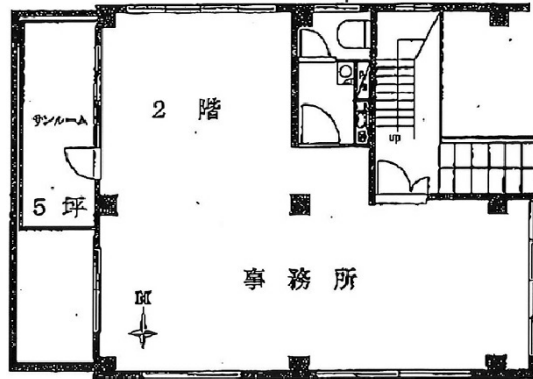

四谷弘研ビル 2階29.27坪

東京都新宿区若葉1-4

物件MAP

賃貸条件	
月額賃料	320,000円 (税別)
坪数	29.27坪
坪単価	10,933円 (税別)
共益費	賃料に含む
礼金	1ヶ月
敷金 (保証金)	6ヶ月
階数	2階
入居可能日	即日

ビル情報	
所在地	東京都新宿区若葉1-4
最寄り駅	東京メトロ丸ノ内線 四谷三丁目駅 徒歩6分 東京メトロ南北線 四ツ谷駅 徒歩7分 JR中央・総武線 四ツ谷駅 徒歩8分
エリア	四谷・市ヶ谷・飯田橋エリア
竣工	1972年1月
耐震	旧耐震基準
階数	地上4階
用途	事務所
構造	RC造

設備情報	
エレベーター	
空調	個別空調
OAフロア	タイルカーペット
基準階天井高	
光ファイバー	有り
トイレ	男女共用・室内
セキュリティ	有り
駐車場	無し