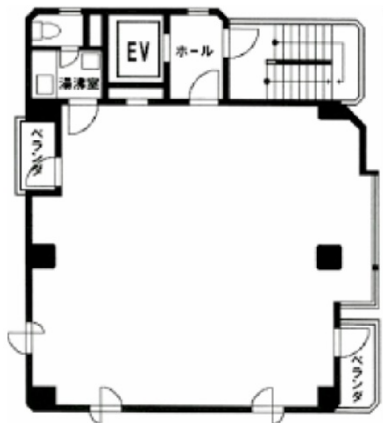

# ロリエ市ヶ谷ビル 2階26坪

東京都新宿区市谷本村町3-27

物件MAP

賃貸条件	
月額賃料	320,000円 (税別)
坪数	26坪
坪単価	12,308円 (税別)
共益費	賃料に含む
礼金	無し
敷金 (保証金)	6ヶ月
階数	2階
入居可能日	即日

ビル情報	
所在地	東京都新宿区市谷本村町3-27
最寄り駅	JR中央・総武線 市ヶ谷駅 徒歩5分
エリア	四谷・市ヶ谷・飯田橋エリア
竣工	1981年10月
耐震	旧耐震基準
階数	地上9階
用途	事務所
構造	SRC造

設備情報	
エレベーター	1基
空調	個別空調
OAフロア	その他
基準階天井高	
光ファイバー	有り
トイレ	男女共用・室内
セキュリティ	無し
駐車場	無し

事務所移転の簡単検索サイト

Quick Service

クイックサービス

ロリエ市ヶ谷ビル 2階26坪 東京都新宿区市谷本村町3-27

四谷・市ヶ谷・飯田橋エリア (ビルID: 0011501) の賃貸オフィス

貸事務所・レンタルオフィス・オフィス移転ならQuickService