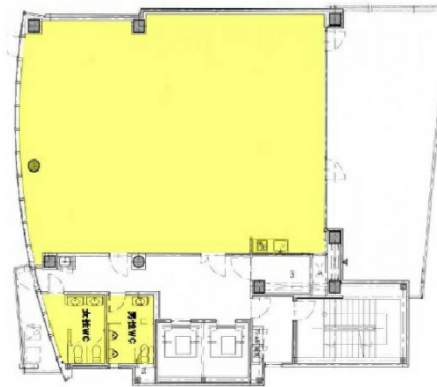

AD市ヶ谷ビル 9階50.93坪

東京都新宿区市谷本村町2-5

物件MAP

賃貸条件	
坪数	50.93坪
階数	9階
入居可能日	
ビル情報	
所在地	東京都新宿区市谷本村町2-5
最寄り駅	JR中央・総武線 市ヶ谷駅 徒歩4分 東京メトロ南北線 市ヶ谷駅 徒歩4分 東京メトロ有楽町線 市ヶ谷駅 徒歩4分 都営新宿線 市ヶ谷駅 徒歩4分
エリア	四谷・市ヶ谷・飯田橋エリア
竣工	2010年9月
耐震	新耐震基準
階数	地上11階 地下1階
用途	事務所
構造	SRC造
設備情報	
エレベーター	2基
空調	個別空調
OAフロア	OAフロア
基準階天井高	2,600mm
光ファイバー	有り
トイレ	男女別・室外
セキュリティ	有り
駐車場	有り

事務所移転の簡単検索サイト

Quick Service

クイックサービス

AD市ヶ谷ビル 9階50.93坪 東京都新宿区市谷本村町2-5

四谷・市ヶ谷・飯田橋エリア (ビルID: 0011495) の賃貸オフィス

貸事務所・レンタルオフィス・オフィス移転ならQuickService

物件詳細はこちらから

 0120-55-2620