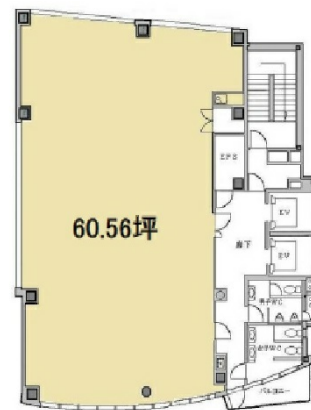

# AD市ヶ谷ビル 3階60.56坪

東京都新宿区市谷本村町2-5

物件MAP

賃貸条件	
坪数	60.56坪
階数	3階
入居可能日	
ビル情報	
所在地	東京都新宿区市谷本村町2-5
最寄り駅	JR中央・総武線 市ヶ谷駅 徒歩4分 東京メトロ南北線 市ヶ谷駅 徒歩4分 東京メトロ有楽町線 市ヶ谷駅 徒歩4分 都営新宿線 市ヶ谷駅 徒歩4分
エリア	四谷・市ヶ谷・飯田橋エリア
竣工	2010年9月
耐震	新耐震基準
階数	地上11階 地下1階
用途	事務所
構造	SRC造
設備情報	
エレベーター	2基
空調	個別空調
OAフロア	OAフロア
基準階天井高	2,600mm
光ファイバー	有り
トイレ	男女別・室外
セキュリティ	有り
駐車場	有り

事務所移転の簡単検索サイト

**AD市ヶ谷ビル 3階60.56坪** 東京都新宿区市谷本村町2-5

四谷・市ヶ谷・飯田橋エリア (ビルID: 0011495) の賃貸オフィス

クイックサービス

貸事務所・レンタルオフィス・オフィス移転なら**QuickService**

物件詳細はこちらから

 **0120-55-2620**

【受付時間】平日9:30~18:30