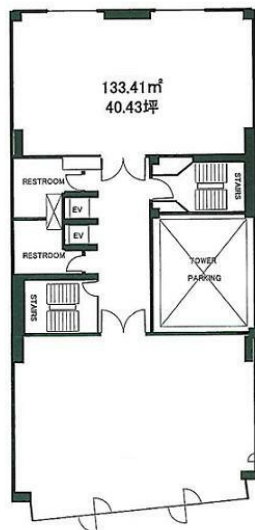

外濠スカイビルディング 5階40.43坪

東京都新宿区市谷本村町2-11

物件MAP

賃貸条件	
坪数	40.43坪
階数	5階 (502)
入居可能日	

ビル情報	
所在地	東京都新宿区市谷本村町2-11
最寄り駅	都営新宿線 市ヶ谷駅 徒歩5分 東京メトロ有楽町線 市ヶ谷駅 徒歩5分 東京メトロ南北線 市ヶ谷駅 徒歩5分 JR中央・総武線 四ツ谷駅 徒歩7分
エリア	四谷・市ヶ谷・飯田橋エリア
竣工	1973年9月
耐震	旧耐震基準
階数	地上10階 地下1階
用途	事務所
構造	SRC造

設備情報	
エレベーター	2基
空調	個別空調
OAフロア	OAフロア
基準階天井高	2,600mm
光ファイバー	有り
トイレ	男女別・室外
セキュリティ	有り
駐車場	有り

事務所移転の簡単検索サイト

外濠スカイビルディング 5階40.43坪 東京都新宿区市谷本村町2-11

四谷・市ヶ谷・飯田橋エリア (ビルID: 0011492) の賃貸オフィス

貸事務所・レンタルオフィス・オフィス移転ならQuickService