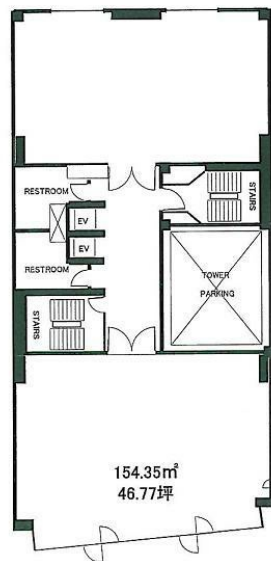

外濠スカイビルディング 5階46.77坪

東京都新宿区市谷本村町2-11

物件MAP

賃貸条件	
坪数	46.77坪
階数	5階 (501)
入居可能日	

ビル情報	
所在地	東京都新宿区市谷本村町2-11
最寄り駅	都営新宿線 市ヶ谷駅 徒歩5分 東京メトロ有楽町線 市ヶ谷駅 徒歩5分 東京メトロ南北線 市ヶ谷駅 徒歩5分 JR中央・総武線 四ツ谷駅 徒歩7分
エリア	四谷・市ヶ谷・飯田橋エリア
竣工	1973年9月
耐震	旧耐震基準
階数	地上10階 地下1階
用途	事務所
構造	SRC造

設備情報	
エレベーター	2基
空調	個別空調
OAフロア	OAフロア
基準階天井高	2,600mm
光ファイバー	有り
トイレ	男女別・室外
セキュリティ	有り
駐車場	有り

事務所移転の簡単検索サイト

Quick Service

クイックサービス

外濠スカイビルディング 5階46.77坪 東京都新宿区市谷本村町2-11

四谷・市ヶ谷・飯田橋エリア (ビルID: 0011492) の賃貸オフィス

貸事務所・レンタルオフィス・オフィス移転ならQuickService