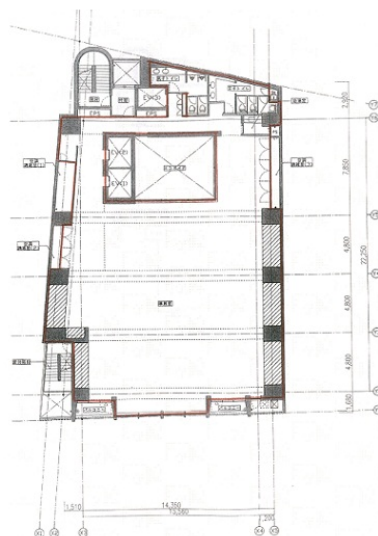

ストリーム市ヶ谷 4階122.72坪

東京都新宿区市谷本村町2-10

物件MAP

賃貸条件	
月額賃料	相談
坪数	122.72坪
坪単価	相談
共益費	490,880円
礼金	無し
敷金（保証金）	12ヶ月
階数	4階（申込有）
入居可能日	即日

ビル情報	
所在地	東京都新宿区市谷本村町2-10
最寄り駅	都営新宿線 市ヶ谷駅 徒歩7分 東京メトロ有楽町線 市ヶ谷駅 徒歩7分 東京メトロ南北線 市ヶ谷駅 徒歩7分 JR中央・総武線 市ヶ谷駅 徒歩7分
エリア	四谷・市ヶ谷・飯田橋エリア
竣工	2010年10月
耐震	新耐震基準
階数	地上9階 地下1階
用途	事務所/店舗
構造	RC造

設備情報	
エレベーター	3基
空調	個別空調
OAフロア	OAフロア
基準階天井高	3,350mm
光ファイバー	有り
トイレ	男女別・室内
セキュリティ	有り
駐車場	有り