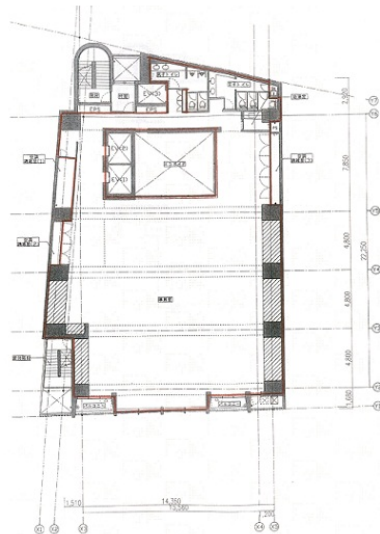

ストリーム市ヶ谷 4階122.72坪

東京都新宿区市谷本村町2-10

物件MAP

賃貸条件	
月額賃料	相談
坪数	122.72坪
坪単価	相談
共益費	490,880円
礼金	無し
敷金（保証金）	12ヶ月
階数	4階（申込有）
入居可能日	即日

ビル情報	
所在地	東京都新宿区市谷本村町2-10
最寄り駅	都営新宿線 市ヶ谷駅 徒歩7分 東京メトロ有楽町線 市ヶ谷駅 徒歩7分 東京メトロ南北線 市ヶ谷駅 徒歩7分 JR中央・総武線 市ヶ谷駅 徒歩7分
エリア	四谷・市ヶ谷・飯田橋エリア
竣工	2010年10月
耐震	新耐震基準
階数	地上9階 地下1階
用途	事務所/店舗
構造	RC造

設備情報	
エレベーター	3基
空調	個別空調
OAフロア	OAフロア
基準階天井高	3,350mm
光ファイバー	有り
トイレ	男女別・室内
セキュリティ	有り
駐車場	有り

事務所移転の簡単検索サイト

Quick Service

クイックサービス

ストリーム市ヶ谷 4階122.72坪 東京都新宿区市谷本村町2-10

四谷・市ヶ谷・飯田橋エリア（ビルID：0011491）の賃貸オフィス

貸事務所・レンタルオフィス・オフィス移転なら**QuickService**