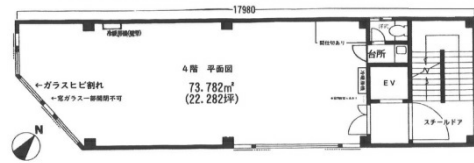

東ビル 4階22.28坪

東京都新宿区市谷田町2-7

物件MAP

賃貸条件	
月額賃料	196,064円 (税別)
坪数	22.28坪
坪単価	8,800円 (税別)
共益費	無し
礼金	2ヶ月
敷金 (保証金)	4ヶ月
階数	4階
入居可能日	即日

ビル情報	
所在地	東京都新宿区市谷田町2-7
最寄り駅	東京メトロ南北線 市ヶ谷駅 徒歩6分
エリア	四谷・市ヶ谷・飯田橋エリア
竣工	1969年1月
耐震	旧耐震基準
階数	地上7階
用途	事務所
構造	S造

設備情報	
エレベーター	1基
空調	個別空調
OAフロア	その他
基準階天井高	
光ファイバー	無し
トイレ	男女共用・室内
セキュリティ	無し
駐車場	有り