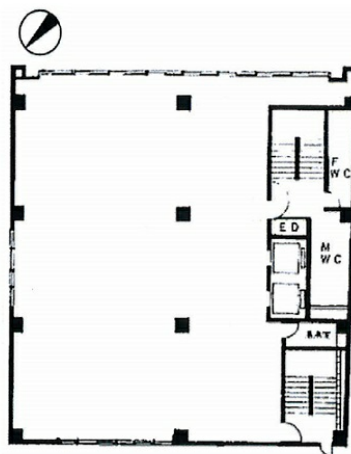

八重洲市谷ビル 6階79.51坪

東京都新宿区市谷田町2-17

物件MAP

賃貸条件	
月額賃料	1,033,630円 (税別)
坪数	79.51坪
坪単価	13,000円 (税別)
共益費	賃料に含む
礼金	無し
敷金 (保証金)	8ヶ月
階数	6階
入居可能日	即日

ビル情報	
所在地	東京都新宿区市谷田町2-17
最寄り駅	東京メトロ有楽町線 市ヶ谷駅 徒歩3分 都営大江戸線 牛込神楽坂駅 徒歩10分 東京メトロ有楽町線 飯田橋駅 徒歩11分
エリア	四谷・市ヶ谷・飯田橋エリア
竣工	1975年12月
耐震	旧耐震基準
階数	地上10階 地下1階
用途	事務所
構造	SRC造

設備情報	
エレベーター	2基
空調	個別空調
OAフロア	OAフロア
基準階天井高	2,460mm
光ファイバー	有り
トイレ	男女別・室外
セキュリティ	有り
駐車場	有り