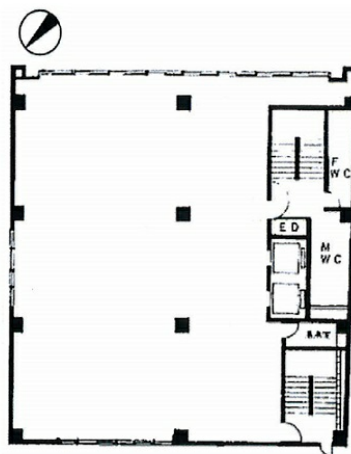

# 八重洲市谷ビル 6階79.51坪

東京都新宿区市谷田町2-17

## 物件MAP

賃貸条件	
月額賃料	1,033,630円 (税別)
坪数	79.51坪
坪単価	13,000円 (税別)
共益費	賃料に含む
礼金	無し
敷金 (保証金)	8ヶ月
階数	6階
入居可能日	即日

ビル情報	
所在地	東京都新宿区市谷田町2-17
最寄り駅	東京メトロ有楽町線 市ヶ谷駅 徒歩3分 都営大江戸線 牛込神楽坂駅 徒歩10分 東京メトロ有楽町線 飯田橋駅 徒歩11分
エリア	四谷・市ヶ谷・飯田橋エリア
竣工	1975年12月
耐震	旧耐震基準
階数	地上10階 地下1階
用途	事務所
構造	SRC造