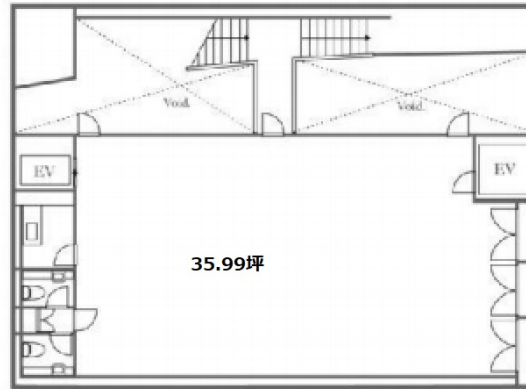

## 物件MAP

賃貸条件	
坪数	35.99坪
階数	3階
入居可能日	
ビル情報	
所在地	東京都新宿区市谷田町1-19
最寄り駅	東京メトロ南北線 市ヶ谷駅 徒歩1分 JR中央線(快速) 市ヶ谷駅 徒歩5分
エリア	四谷・市ヶ谷・飯田橋エリア
竣工	1994年1月
耐震	新耐震基準
階数	地上5階 地下2階
用途	事務所
構造	RC造
設備情報	
エレベーター	1基
空調	個別空調
OAフロア	OAフロア
基準階天井高	2,600mm
光ファイバー	有り
トイレ	男女別・室内
セキュリティ	有り
駐車場	有り