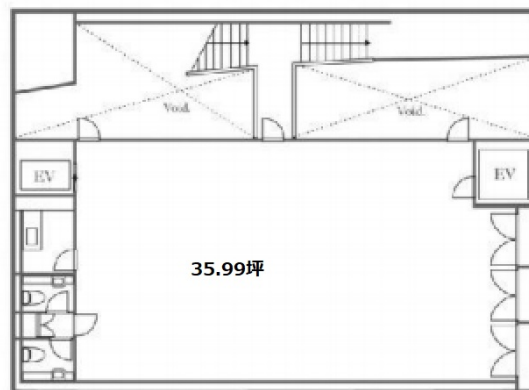

SPC市谷ビル 地下1階35.99坪

東京都新宿区市谷田町1-19

物件MAP

賃貸条件	
坪数	35.99坪
階数	B1階
入居可能日	
ビル情報	
所在地	東京都新宿区市谷田町1-19
最寄り駅	東京メトロ南北線 市ヶ谷駅 徒歩1分 JR中央線(快速) 市ヶ谷駅 徒歩5分
エリア	四谷・市ヶ谷・飯田橋エリア
竣工	1994年1月
耐震	新耐震基準
階数	地上5階 地下2階
用途	事務所/店舗
構造	RC造
設備情報	
エレベーター	1基
空調	個別空調
OAフロア	OAフロア
基準階天井高	2,600mm
光ファイバー	有り
トイレ	男女別・室内
セキュリティ	有り
駐車場	有り

事務所移転の簡単検索サイト

Quick Service

クイックサービス

SPC市谷ビル 地下1階35.99坪 東京都新宿区市谷田町1-19

四谷・市ヶ谷・飯田橋エリア (ビルID: 0011477) の賃貸オフィス

貸事務所・レンタルオフィス・オフィス移転なら**QuickService**

物件詳細はこちらから

0120-55-2620