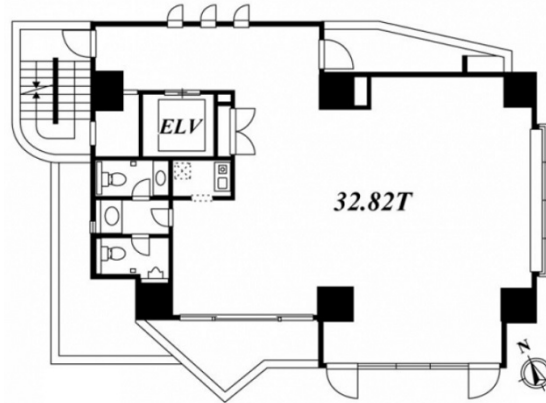

NBCアネックス市谷ビル 2階32.82坪

東京都新宿区市谷船河原9-1

物件MAP

賃貸条件	
坪数	32.82坪
階数	2階
入居可能日	
ビル情報	
所在地	東京都新宿区市谷船河原9-1
最寄り駅	東京メトロ東西線 飯田橋駅 徒歩6分 東京メトロ有楽町線 市ヶ谷駅 徒歩7分
エリア	四谷・市ヶ谷・飯田橋エリア
竣工	2010年10月
耐震	新耐震基準
階数	地上12階
用途	事務所
構造	RC造
設備情報	
エレベーター	1基
空調	個別空調
OAフロア	OAフロア
基準階天井高	
光ファイバー	有り
トイレ	男女別・室外
セキュリティ	有り
駐車場	無し