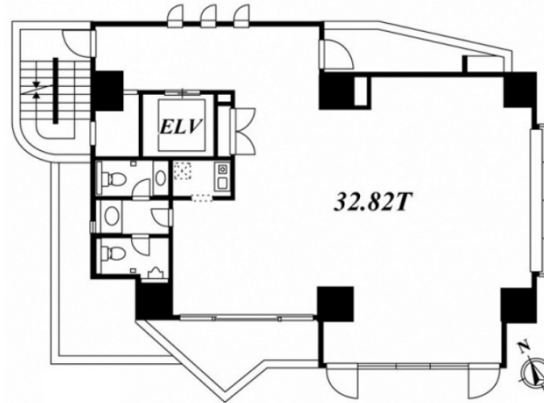

NBCアネックス市谷ビル 2階32.82坪

東京都新宿区市谷船河原9-1

物件MAP

賃貸条件	
坪数	32.82坪
階数	2階
入居可能日	

ビル情報	
所在地	東京都新宿区市谷船河原9-1
最寄り駅	東京メトロ東西線 飯田橋駅 徒歩6分 東京メトロ有楽町線 市ヶ谷駅 徒歩7分
エリア	四谷・市ヶ谷・飯田橋エリア
竣工	2010年10月
耐震	新耐震基準
階数	地上12階
用途	事務所
構造	RC造

設備情報	
エレベーター	1基
空調	個別空調
OAフロア	OAフロア
基準階天井高	
光ファイバー	有り
トイレ	男女別・室外
セキュリティ	有り
駐車場	無し

事務所移転の簡単検索サイト

Quick Service

クイックサービス

NBCアネックス市谷ビル 2階32.82坪 東京都新宿区市谷船河原9-1

四谷・市ヶ谷・飯田橋エリア (ビルID: 0011469) の賃貸オフィス

貸事務所・レンタルオフィス・オフィス移転ならQuickService

物件詳細はこちらから

0120-55-2620