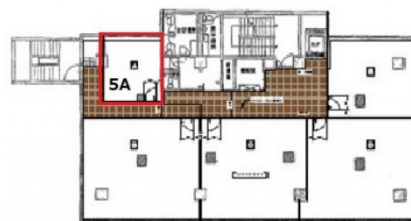

## 物件MAP

賃貸条件	
月額賃料	61,940円（税別）
坪数	6.52坪
坪単価	9,500円（税別）
共益費	賃料に含む
礼金	無し
敷金（保証金）	6ヶ月
階数	5階（A）
入居可能日	即日

ビル情報	
所在地	東京都新宿区市谷砂土原町2-7
最寄り駅	東京メトロ有楽町線 市ヶ谷駅 徒歩3分 JR中央・総武線 市ヶ谷駅 徒歩5分 都営新宿線 市ヶ谷駅 徒歩6分 都営大江戸線 牛込神楽坂駅 徒歩8分 東京メトロ東西線 神楽坂駅 徒歩12分
エリア	四谷・市ヶ谷・飯田橋エリア
竣工	1963年7月
耐震	旧耐震基準
階数	地上5階 地下1階
用途	事務所
構造	RC造

設備情報	
エレベーター	1基
空調	個別空調
OAフロア	タイルカーペット
基準階天井高	2,700mm
光ファイバー	有り
トイレ	男女別・室外
セキュリティ	有り
駐車場	有り