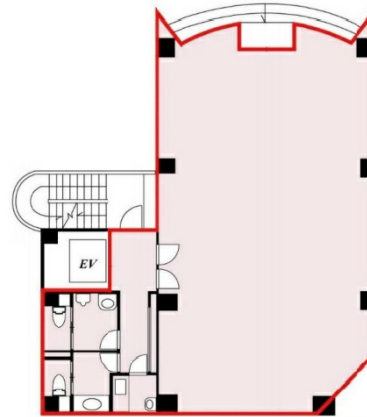

VICTORIA CENTER 3階40.71坪

東京都新宿区四谷4-6-10

物件MAP

賃貸条件	
月額賃料	651,360円 (税別)
坪数	40.71坪
坪単価	16,000円 (税別)
共益費	賃料に含む
礼金	無し
敷金 (保証金)	10ヶ月
階数	3階
入居可能日	即日

ビル情報	
所在地	東京都新宿区四谷4-6-10
最寄り駅	東京メトロ丸ノ内線 四谷三丁目駅 徒歩4分 東京メトロ丸ノ内線 新宿御苑前駅 徒歩6分
エリア	四谷・市ヶ谷・飯田橋エリア
竣工	1989年1月
耐震	新耐震基準
階数	地上10階 地下1階
用途	事務所
構造	SRC造

設備情報	
エレベーター	1基
空調	個別空調
OAフロア	OAフロア
基準階天井高	2,450mm
光ファイバー	有り
トイレ	男女別・室外
セキュリティ	有り
駐車場	無し