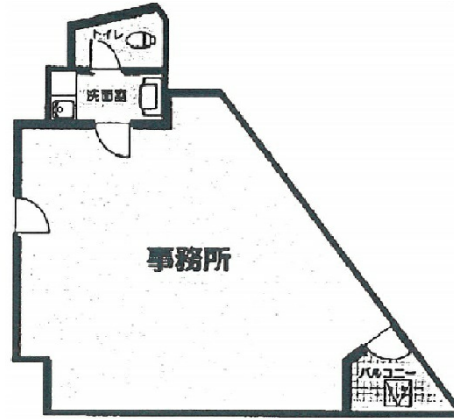

# YSビル 4階18.11坪

東京都新宿区四谷4-34-2

物件MAP

| 賃貸条件     |               |
|----------|---------------|
| 月額賃料     | 200,000円 (税別) |
| 坪数       | 18.11坪        |
| 坪単価      | 11,044円 (税別)  |
| 共益費      | 賃料に含む         |
| 礼金       | 無し            |
| 敷金 (保証金) | 4ヶ月           |
| 階数       | 4階            |
| 入居可能日    | 相談            |

| ビル情報 |   |
|------|---|
| 所在地  | 東京都新宿区四谷4-34-2                          |
| 最寄り駅 | 東京メトロ丸ノ内線 新宿御苑前駅 徒歩5分<br>都営新宿線 曙橋駅 徒歩6分 |
| エリア  | 四谷・市ヶ谷・飯田橋エリア                           |
| 竣工   | 1984年8月                                 |
| 耐震   | 新耐震基準                                   |
| 階数   | 地上8階 地下1階                               |
| 用途   | 事務所                                     |
| 構造   | S造                                      |