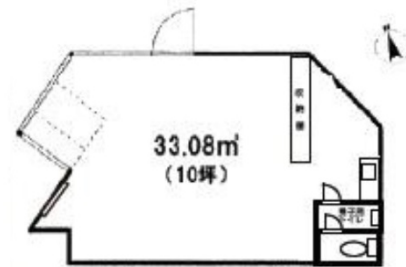

YKBサニービル 1階10坪

東京都新宿区四谷4-32

※現況渡し！

※図面と現状が異なる場合、現状優先とします。

物件MAP

賃貸条件	
月額賃料	250,000円（税別）
坪数	10坪
坪単価	25,000円（税別）
共益費	無し
礼金	1ヶ月
敷金（保証金）	2ヶ月
階数	1階
入居可能日	即日

ビル情報	
所在地	東京都新宿区四谷4-32
最寄り駅	東京メトロ丸ノ内線 新宿御苑前駅 徒歩5分
エリア	四谷・市ヶ谷・飯田橋エリア
竣工	1987年3月
耐震	新耐震基準
階数	地上8階
用途	事務所/店舗
構造	S造