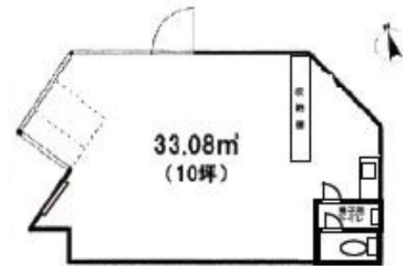

YKBサニービル 1階10坪

東京都新宿区四谷4-32

※現況渡し！

※図面と現状が異なる場合、現状優先とします。

物件MAP

賃貸条件	
月額賃料	250,000円（税別）
坪数	10坪
坪単価	25,000円（税別）
共益費	無し
礼金	1ヶ月
敷金（保証金）	2ヶ月
階数	1階
入居可能日	即日

ビル情報	
所在地	東京都新宿区四谷4-32
最寄り駅	東京メトロ丸ノ内線 新宿御苑前駅 徒歩5分
エリア	四谷・市ヶ谷・飯田橋エリア
竣工	1987年3月
耐震	新耐震基準
階数	地上8階
用途	事務所/店舗
構造	S造

設備情報	
エレベーター	
空調	個別空調
OAフロア	OAフロア
基準階天井高	
光ファイバー	有り
トイレ	調査中
セキュリティ	無し
駐車場	無し

事務所移転の簡単検索サイト

YKBサニービル 1階10坪 東京都新宿区四谷4-32

四谷・市ヶ谷・飯田橋エリア（ビルID：0011443）の賃貸オフィス

クイックサービス

貸事務所・レンタルオフィス・オフィス移転なら**QuickService**

物件詳細はこちらから