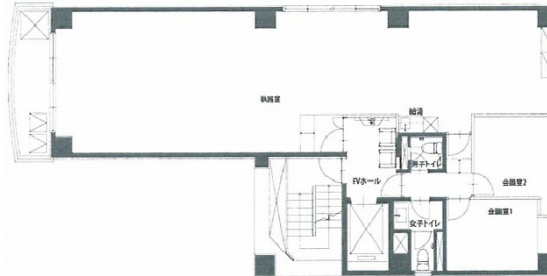

# ワールド四谷ビル 4階37.67坪

東京都新宿区四谷4-3-1

## 物件MAP

賃貸条件	
月額賃料	791,070円（税別）
坪数	37.67坪
坪単価	21,000円（税別）
共益費	賃料に含む
礼金	無し
敷金（保証金）	2ヶ月
階数	4階
入居可能日	即日

ビル情報	
所在地	東京都新宿区四谷4-3-1
最寄り駅	東京メトロ丸ノ内線 四谷三丁目駅 徒歩3分 東京メトロ丸ノ内線 新宿御苑前駅 徒歩7分 都営新宿線 曙橋駅 徒歩10分
エリア	四谷・市ヶ谷・飯田橋エリア
竣工	1983年4月
耐震	新耐震基準
階数	地上8階 地下1階
用途	事務所
構造	SRC造

設備情報	
エレベーター	1基
空調	個別空調
OAフロア	OAフロア
基準階天井高	2,960mm
光ファイバー	有り
トイレ	男女共用・室内
セキュリティ	有り
駐車場	無し