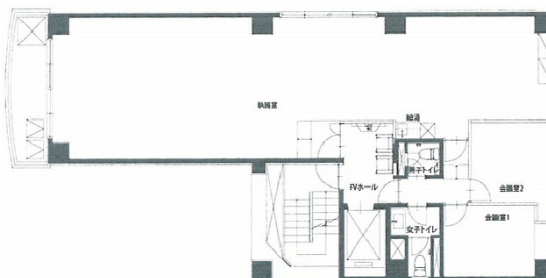

ワールド四谷ビル 4階37.67坪

東京都新宿区四谷4-3-1

物件MAP

賃貸条件	
月額賃料	791,070円 (税別)
坪数	37.67坪
坪単価	21,000円 (税別)
共益費	賃料に含む
礼金	無し
敷金 (保証金)	2ヶ月
階数	4階
入居可能日	即日

ビル情報	
所在地	東京都新宿区四谷4-3-1
最寄り駅	東京メトロ丸ノ内線 四谷三丁目駅 徒歩3分 東京メトロ丸ノ内線 新宿御苑前駅 徒歩7分 都営新宿線 曙橋駅 徒歩10分
エリア	四谷・市ヶ谷・飯田橋エリア
竣工	1983年4月
耐震	新耐震基準
階数	地上8階 地下1階
用途	事務所
構造	SRC造

設備情報	
エレベーター	1基
空調	個別空調
OAフロア	OAフロア
基準階天井高	2,960mm
光ファイバー	有り
トイレ	男女共用・室内
セキュリティ	有り
駐車場	無し

事務所移転の簡単検索サイト

Quick Service

クイックサービス

ワールド四谷ビル 4階37.67坪 東京都新宿区四谷4-3-1

四谷・市ヶ谷・飯田橋エリア (ビルID: 0011441) の賃貸オフィス

貸事務所・レンタルオフィス・オフィス移転ならQuickService