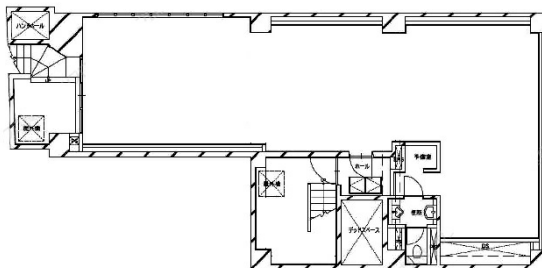

ワールド四谷ビル 地下1階36.43坪

東京都新宿区四谷4-3-1

物件MAP

賃貸条件	
坪数	36.43坪
階数	B1階
入居可能日	

ビル情報	
所在地	東京都新宿区四谷4-3-1
最寄り駅	東京メトロ丸ノ内線 四谷三丁目駅 徒歩3分 東京メトロ丸ノ内線 新宿御苑前駅 徒歩7分 都営新宿線 曙橋駅 徒歩10分
エリア	四谷・市ヶ谷・飯田橋エリア
竣工	1983年4月
耐震	新耐震基準
階数	地上8階 地下1階
用途	事務所/店舗
構造	SRC造

設備情報	
エレベーター	1基
空調	個別空調
OAフロア	OAフロア
基準階天井高	2,960mm
光ファイバー	有り
トイレ	男女共用・室内
セキュリティ	有り
駐車場	無し