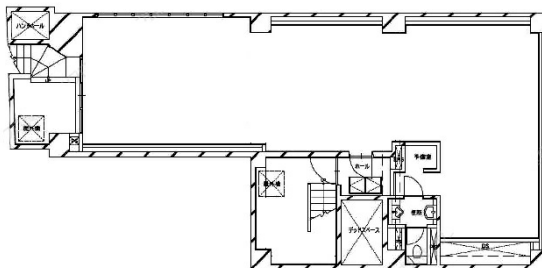

ワールド四谷ビル 地下1階36.43坪

東京都新宿区四谷4-3-1

物件MAP

賃貸条件	
坪数	36.43坪
階数	B1階
入居可能日	
ビル情報	
所在地	東京都新宿区四谷4-3-1
最寄り駅	東京メトロ丸ノ内線 四谷三丁目駅 徒歩3分 東京メトロ丸ノ内線 新宿御苑前駅 徒歩7分 都営新宿線 曙橋駅 徒歩10分
エリア	四谷・市ヶ谷・飯田橋エリア
竣工	1983年4月
耐震	新耐震基準
階数	地上8階 地下1階
用途	事務所/店舗
構造	SRC造
設備情報	
エレベーター	1基
空調	個別空調
OAフロア	OAフロア
基準階天井高	2,960mm
光ファイバー	有り
トイレ	男女共用・室内
セキュリティ	有り
駐車場	無し