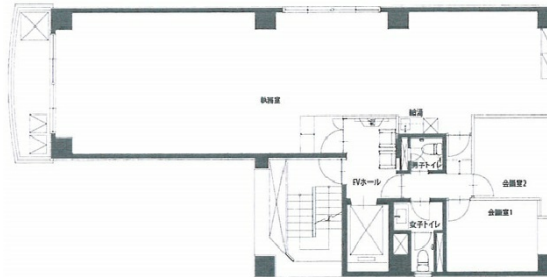

# ワールド四谷ビル 8階27.41坪

東京都新宿区四谷4-3-1

## 物件MAP

賃貸条件	
月額賃料	575,610円 (税別)
坪数	27.41坪
坪単価	21,000円 (税別)
共益費	賃料に含む
礼金	無し
敷金 (保証金)	2ヶ月
階数	8階 (申込有)
入居可能日	即日

ビル情報	
所在地	東京都新宿区四谷4-3-1
最寄り駅	東京メトロ丸ノ内線 四谷三丁目駅 徒歩3分 東京メトロ丸ノ内線 新宿御苑前駅 徒歩7分 都営新宿線 曙橋駅 徒歩10分
エリア	四谷・市ヶ谷・飯田橋エリア
竣工	1983年4月
耐震	新耐震基準
階数	地上8階 地下1階
用途	事務所
構造	SRC造

設備情報	
エレベーター	1基
空調	個別空調
OAフロア	OAフロア
基準階天井高	2,960mm
光ファイバー	有り
トイレ	男女共用・室内
セキュリティ	有り
駐車場	無し